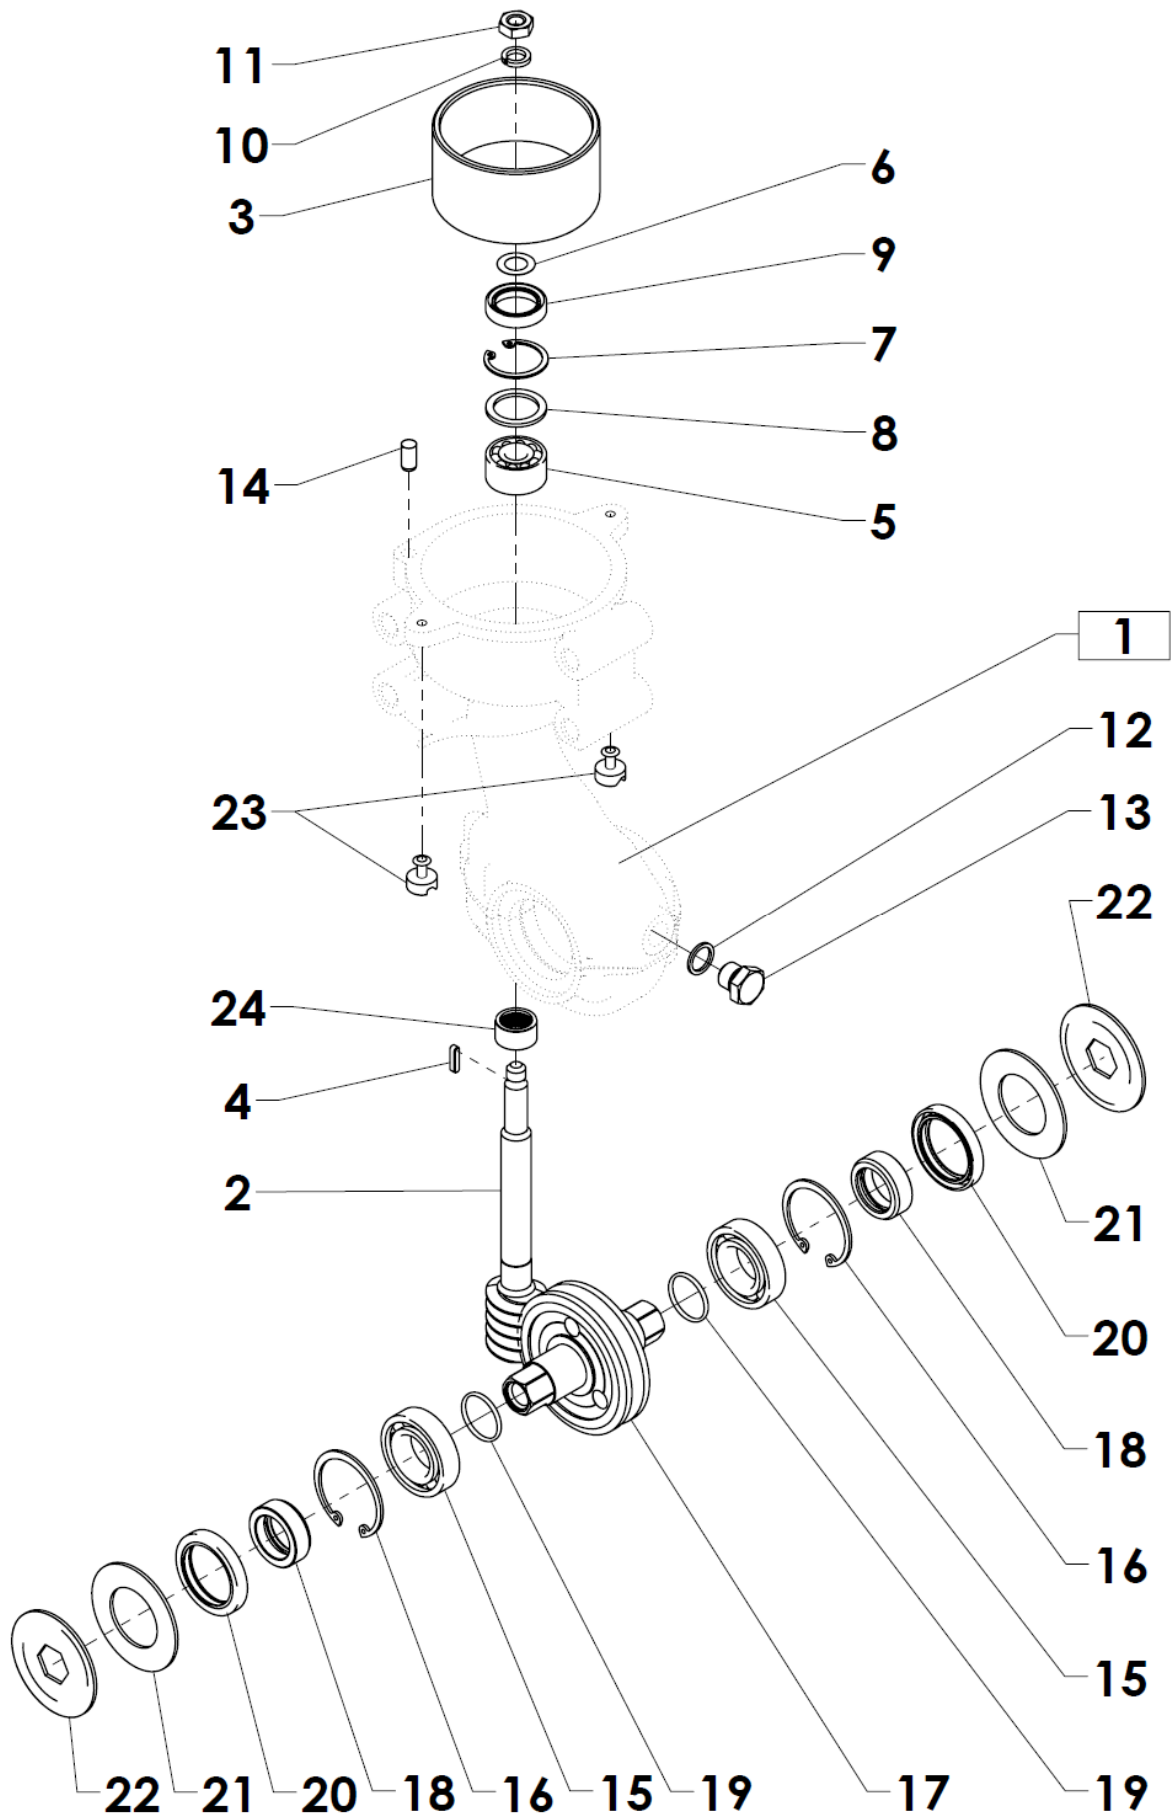

VARI®

RP-T2/S

Rotační plečka

Příslušenství k pohonným jednotkám VARI

Seznam náhradních dílů

Poz.	Název	Obj. č.	Ks
1	Převodová skříň T-2/S (<i>detaily viz strana 5</i>)	2005000006	1
2	Hvězdice normální	2005000053	4
3	Osový čep 380	2005000025	1
4	Podložka	120009	1
5	Matice M12	126508	2
6	Kryty sestava	<i>viz strana 8</i>	1
7	Kolo vodící	<i>viz strana 11</i>	1
8	Radlička úplná	<i>viz strana 12</i>	1
9	Kolík	123001	2
10	Závlačka	106524	2
11	Rozpěrka	3209526001	2
12	Hvězdice úzká	2005000052	2
13	Osový čep 150	2005000024	2
14	Startovací stojan	2005000041	1

Poz.	Název	Obj. č.	Ks
1	Skříň T-2 úplná sestava	<i>viz strana 7</i>	1
2	Šnekový hřídel	123005	1
3	Kotouč spojky	123004	1
4	Pero 4e7x4x16	126509	1
5	Ložisko 3201 (12x32x15,9)	120501	1
6	Těsnění 20x12x0,20	123015	1
7	Pojistný kroužek	123504	1
8	Podložka 31,90x24x2	123013	1
9	Těsnicí kroužek G 22-32-7	120500	1
10	Podložka 10	106530	1
11	Matice M10	111503	1
12	Těsnicí kroužek 14x18	106539	1
13	Zátka M14x1,5	106050	1
14	Kolík 8x16	170519	1
15	Ložisko 6005 (25x47x12)	129535	2
16	Pojistný kroužek 47x1,75	126504	2
17	Šnekové kolo úplné T-2	2005000005	1
18	Kroužek opěrný	3005000002	2
19	Kroužek 25x2	120508	2
20	Kroužek těsnicí GP 35-47-7	129544	2
21	Kroužek plstěný	3005000004	2
22	Prachovka	123007	2
23	Nýt	106048	2
24	Ložisko HK 1612 (16x22x12)	123503	1

Poz.	Název	Obj. č.	Ks
1	Rameno kola	2005000008	1
2	Kolo 8"x2,5-4"	51475903036	1
3	Podložka B 21	124530	1
4	Kroužek 15	184621	1
5	Kolík	123001	2
6	Závlačka	106524	2

Poz.	Název	Obj. č.	Ks
1	Nosič radličky	2005000013	1
2	Radlička	3005000017	1
3	Závlačka	108501	1