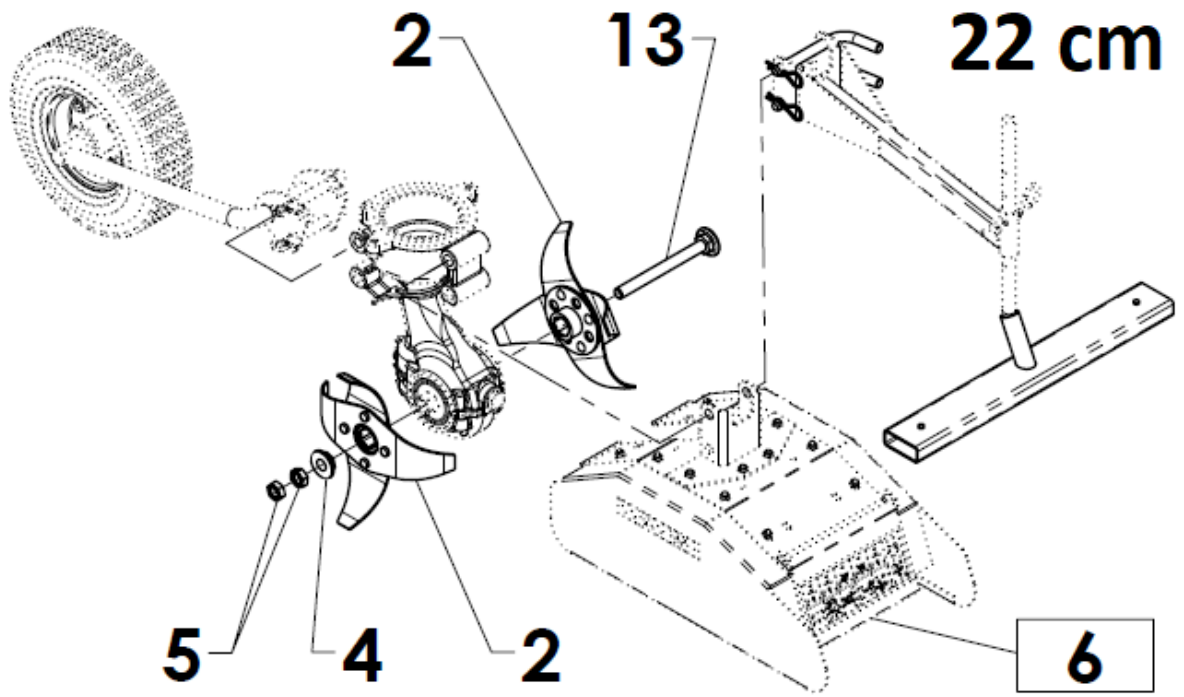

VARI®

RP-T2/S

Rotační plečka

Příslušenství k pohonným jednotkám VARI

Seznam náhradních dílů

Poz.	Název	Obj. č.	Ks
1	Převodová skříň T-2/S (<i>detaily viz strana 5</i>)	2005000006	1
2	Hvězdice normální	2005000053	4
3	Osový čep 380	2005000025	1
4	Podložka	120009	1
5	Matice M12	126508	2
6	Kryty sestava	<i>viz strana 8</i>	1
7	Kolo vodící	<i>viz strana 11</i>	1
8	Radlička úplná	<i>viz strana 12</i>	1
9	Kolík	123001	2
10	Závlačka	106524	2
11	Rozpěrka	3209526001	2
12	Hvězdice úzká	2005000052	2
13	Osový čep 150	2005000024	2
14	Startovací stojan	2005000041	1

Poz.	Název	Obj. č.	Ks
1	Skříň T-2 úplná sestava	<i>viz strana 7</i>	1
2	Šnekový hřídel	123005	1
3	Kotouč spojky	123004	1
4	Pero 4e7x4x16	126509	1
5	Ložisko 3201 (12x32x15,9)	120501	1
6	Těsnění 20x12x0,20	123015	1
7	Pojistný kroužek	123504	1
8	Podložka 31,90x24x2	123013	1
9	Těsnicí kroužek G 22-32-7	120500	1
10	Podložka 10	106530	1
11	Matice M10	111503	1
12	Těsnicí kroužek 14x18	106539	1
13	Zátka M14x1,5	106050	1
14	Kolík 8x16	170519	1
15	Ložisko 6005 (25x47x12)	129535	2
16	Pojistný kroužek 47x1,75	126504	2
17	Šnekové kolo úplné T-2	2005000005	1
18	Kroužek opěrný	3005000002	2
19	Kroužek 25x2	120508	2
20	Kroužek těsnicí GP 35-47-7	129544	2
21	Kroužek plstěný	3005000004	2
22	Prachovka	123007	2
23	Nýt	106048	2
24	Ložisko HK 1612 (16x22x12)	123503	1

Poz.	Název	Obj. č.	Ks
1	Rameno kola	2005000008	1
2	Kolo 8"x2,5-4"	51475903036	1
3	Podložka B 21	124530	1
4	Kroužek 15	184621	1
5	Kolík	123001	2
6	Závlačka	106524	2

Poz.	Název	Obj. č.	Ks
1	Nosič radličky	2005000013	1
2	Radlička	3005000017	1
3	Závlačka	108501	1