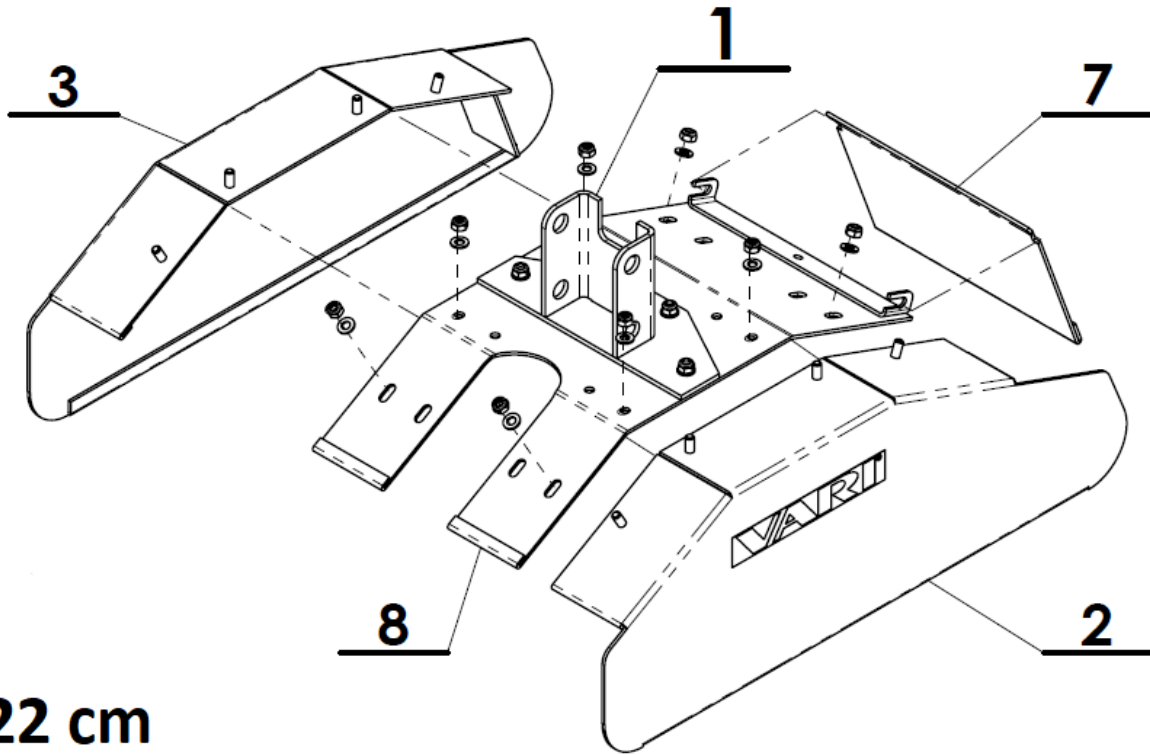

Poz.	Název	Obj. č.	Ks
1	Držák krytu	2005000045	1
2	Bočnice levá	2005000059	1
3	Bočnice pravá	2005000060	1
4	Maticе M5	105518	12
5	Podložka B 5,3	189581	12
6	Kryt horní 32-38	2005000030	1
7	Kryt odklopný 16-22	2005000069	1
8	Kryt horní 16-22	2005000029	1
9	Kryt odklopný 32-38	2005000068	1