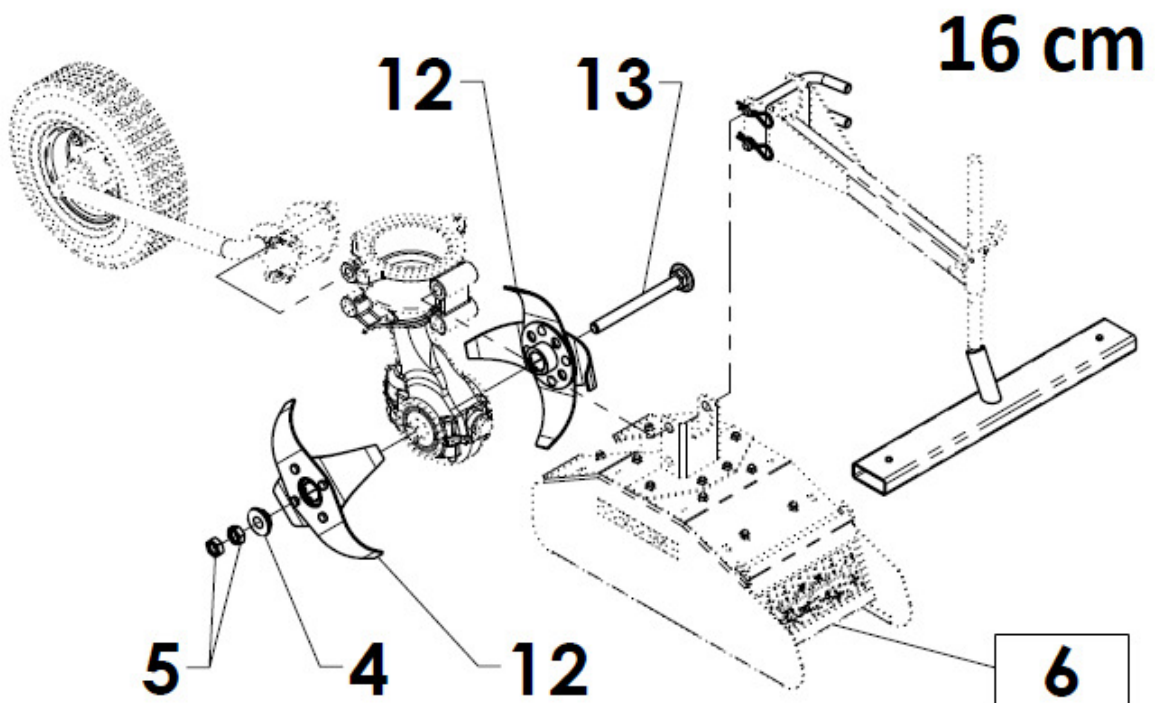

VARI®

RP-T2/S

Rotační plečka

Příslušenství k pohonným jednotkám VARI

Seznam náhradních dílů

Poz.	Název	Obj. č.	Ks
1	Převodová skříň T-2/S (<i>detaily viz strana 5</i>)	2005000006	1
2	Hvězdice normální	2005000053	4
3	Osový čep 380	2005000025	1
4	Podložka	120009	1
5	Matice M12	126508	2
6	Kryty sestava	<i>viz strana 8</i>	1
7	Kolo vodící	<i>viz strana 11</i>	1
8	Radlička úplná	<i>viz strana 12</i>	1
9	Kolík	123001	2
10	Závlačka	106524	2
11	Rozpěrka	3209526001	2
12	Hvězdice úzká	2005000052	2
13	Osový čep 150	2005000024	2
14	Startovací stojan	2005000041	1

Poz.	Název	Obj. č.	Ks
1	Skříň T-2 úplná sestava	<i>viz strana 7</i>	1
2	Šnekový hřídel	123005	1
3	Kotouč spojky	123004	1
4	Pero 4e7x4x16	126509	1
5	Ložisko 3201 (12x32x15,9)	120501	1
6	Těsnění 20x12x0,20	123015	1
7	Pojistný kroužek	123504	1
8	Podložka 31,90x24x2	123013	1
9	Těsnicí kroužek G 22-32-7	120500	1
10	Podložka 10	106530	1
11	Matice M10	111503	1
12	Těsnicí kroužek 14x18	106539	1
13	Zátka M14x1,5	106050	1
14	Kolík 8x16	170519	1
15	Ložisko 6005 (25x47x12)	129535	2
16	Pojistný kroužek 47x1,75	126504	2
17	Šnekové kolo úplné T-2	2005000005	1
18	Kroužek opěrný	3005000002	2
19	Kroužek 25x2	120508	2
20	Kroužek těsnicí GP 35-47-7	129544	2
21	Kroužek plstěný	3005000004	2
22	Prachovka	123007	2
23	Nýt	106048	2
24	Ložisko HK 1612 (16x22x12)	123503	1

Poz.	Název	Obj. č.	Ks
1	Rameno kola	2005000008	1
2	Kolo 8"x2,5-4"	51475903036	1
3	Podložka B 21	124530	1
4	Kroužek 15	184621	1
5	Kolík	123001	2
6	Závlačka	106524	2

Poz.	Název	Obj. č.	Ks
1	Nosič radličky	2005000013	1
2	Radlička	3005000017	1
3	Závlačka	108501	1