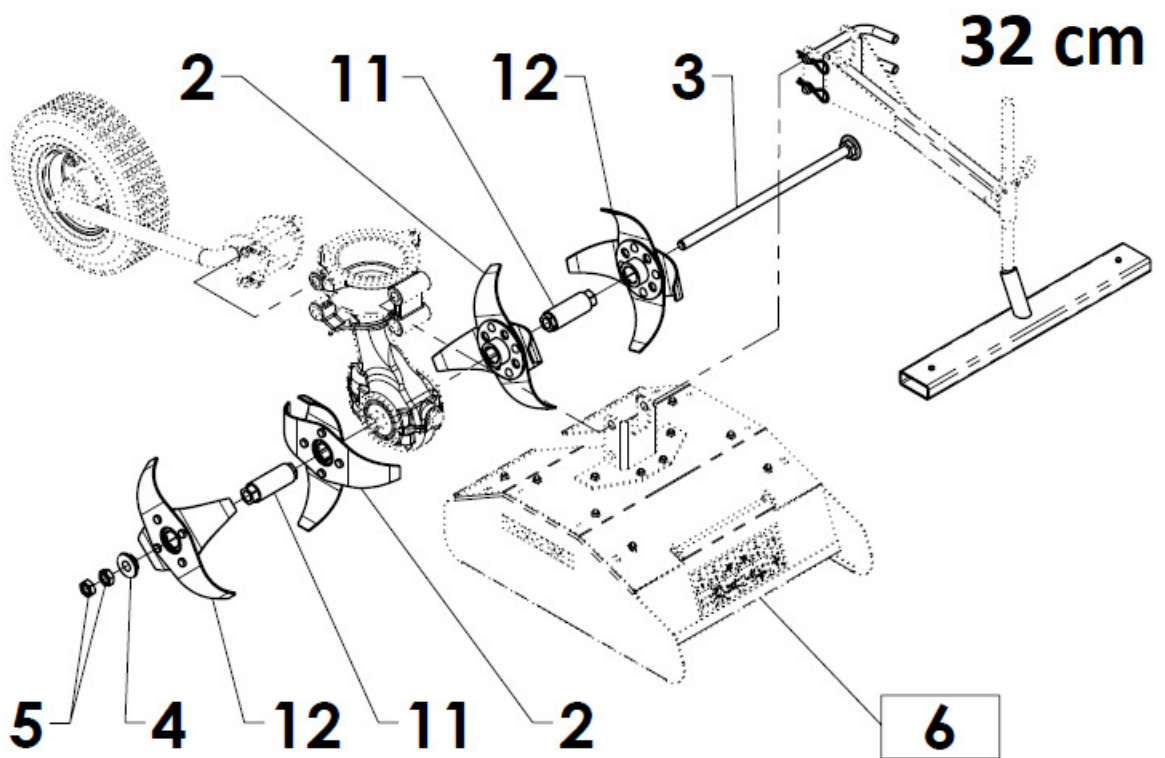

VARI®

RP-T2/S

Rotační plečka

Příslušenství k pohonným jednotkám VARI

Seznam náhradních dílů

Poz.	Název	Obj. č.	Ks
1	Převodová skříň T-2/S (<i>detaily viz strana 5</i>)	2005000006	1
2	Hvězdice normální	2005000053	4
3	Osový čep 380	2005000025	1
4	Podložka	120009	1
5	Matice M12	126508	2
6	Kryty sestava	<i>viz strana 8</i>	1
7	Kolo vodící	<i>viz strana 11</i>	1
8	Radlička úplná	<i>viz strana 12</i>	1
9	Kolík	123001	2
10	Závlačka	106524	2
11	Rozpěrka	3209526001	2
12	Hvězdice úzká	2005000052	2
13	Osový čep 150	2005000024	2
14	Startovací stojan	2005000041	1

Poz.	Název	Obj. č.	Ks
1	Skříň T-2 úplná sestava	<i>viz strana 7</i>	1
2	Šnekový hřídel	123005	1
3	Kotouč spojky	123004	1
4	Pero 4e7x4x16	126509	1
5	Ložisko 3201 (12x32x15,9)	120501	1
6	Těsnění 20x12x0,20	123015	1
7	Pojistný kroužek	123504	1
8	Podložka 31,90x24x2	123013	1
9	Těsnicí kroužek G 22-32-7	120500	1
10	Podložka 10	106530	1
11	Matice M10	111503	1
12	Těsnicí kroužek 14x18	106539	1
13	Zátka M14x1,5	106050	1
14	Kolík 8x16	170519	1
15	Ložisko 6005 (25x47x12)	129535	2
16	Pojistný kroužek 47x1,75	126504	2
17	Šnekové kolo úplné T-2	2005000005	1
18	Kroužek opěrný	3005000002	2
19	Kroužek 25x2	120508	2
20	Kroužek těsnicí GP 35-47-7	129544	2
21	Kroužek plstěný	3005000004	2
22	Prachovka	123007	2
23	Nýt	106048	2
24	Ložisko HK 1612 (16x22x12)	123503	1

Poz.	Název	Obj. č.	Ks
1	Rameno kola	2005000008	1
2	Kolo 8"x2,5-4"	51475903036	1
3	Podložka B 21	124530	1
4	Kroužek 15	184621	1
5	Kolík	123001	2
6	Závlačka	106524	2

Poz.	Název	Obj. č.	Ks
1	Nosič radličky	2005000013	1
2	Radlička	3005000017	1
3	Závlačka	108501	1