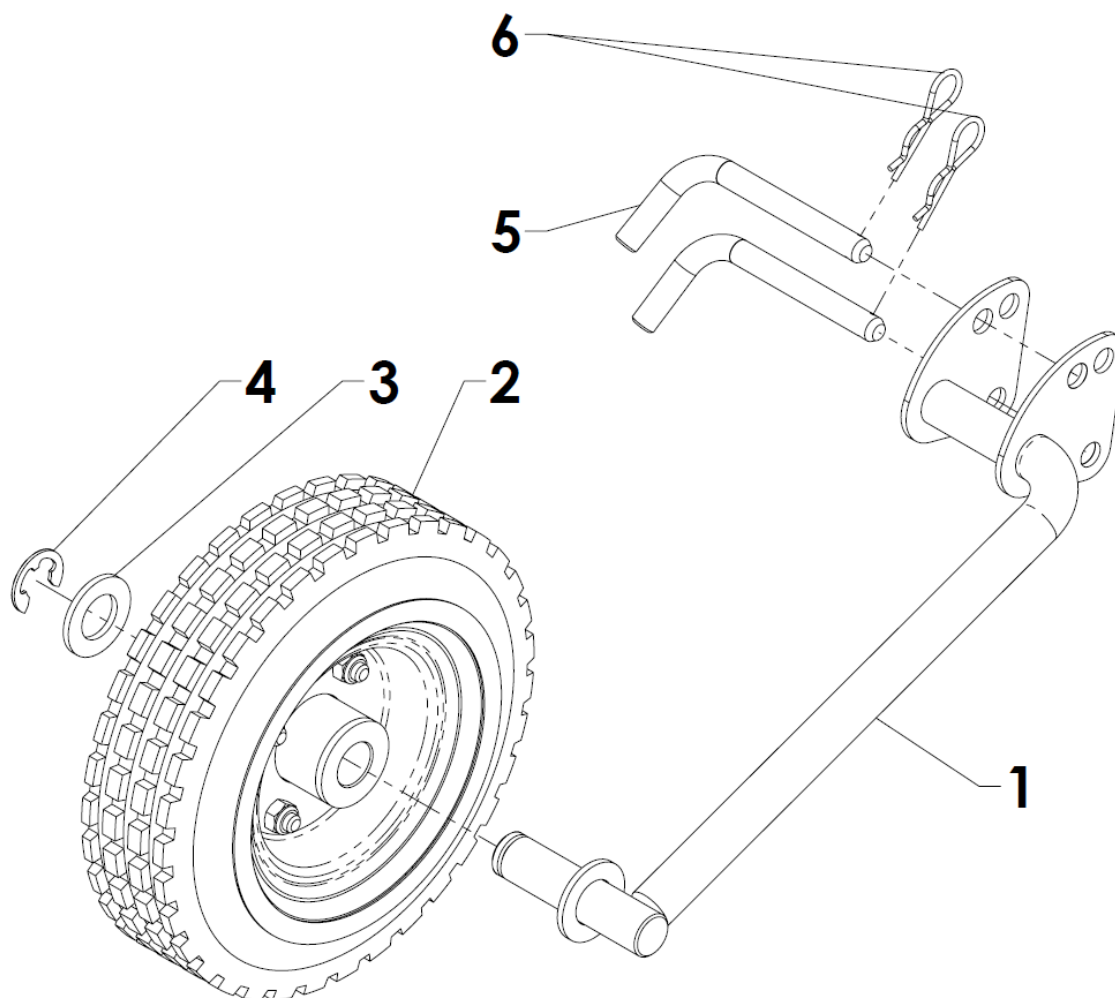

Poz.	Název	Obj. č.	Ks
1	Rameno kola	2005000008	1
2	Kolo 8"x2,5-4"	51475903036	1
3	Podložka B 21	124530	1
4	Kroužek 15	184621	1
5	Kolík	123001	2
6	Závlačka	106524	2