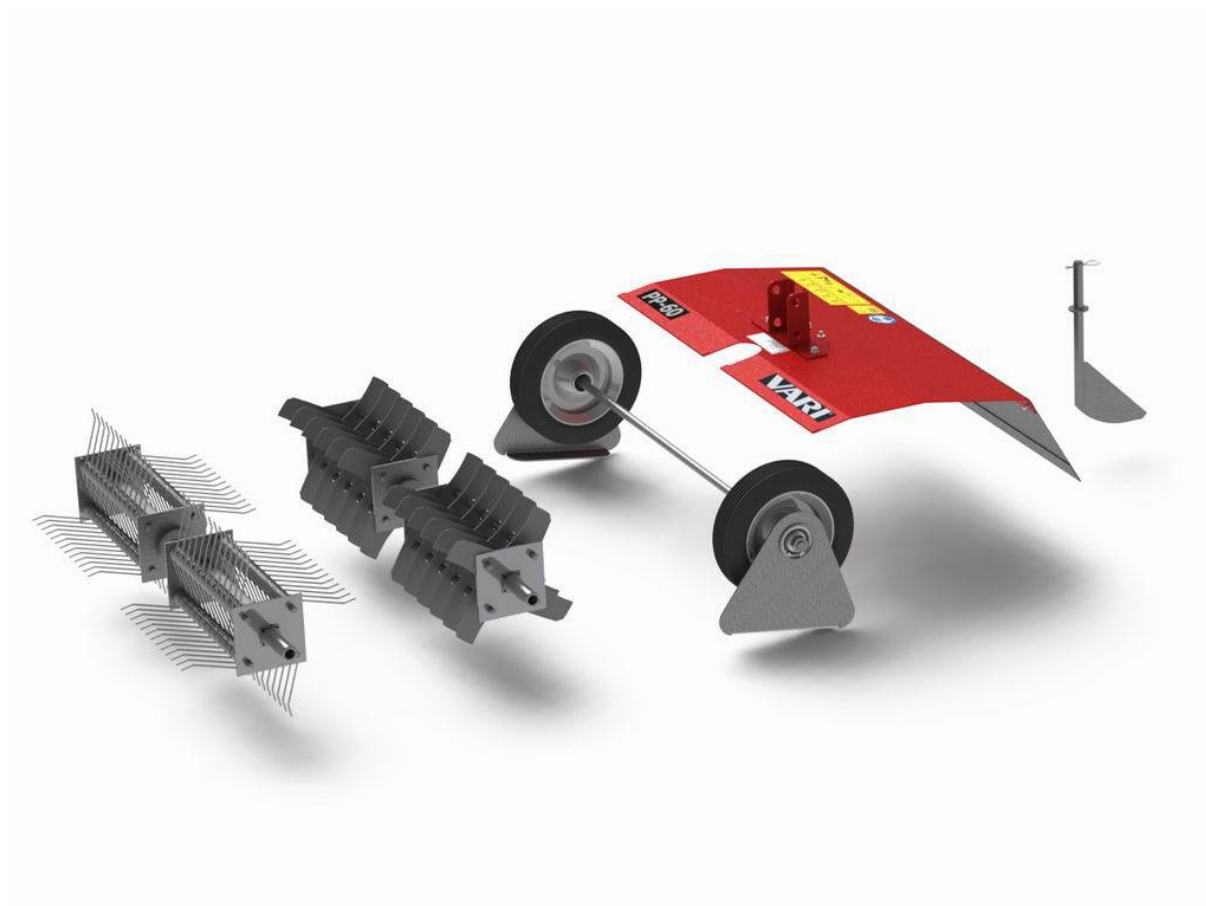

Lze zakoupit také:			
	Sada pro přestavbu RP-T/2 na PP-60	4394	1