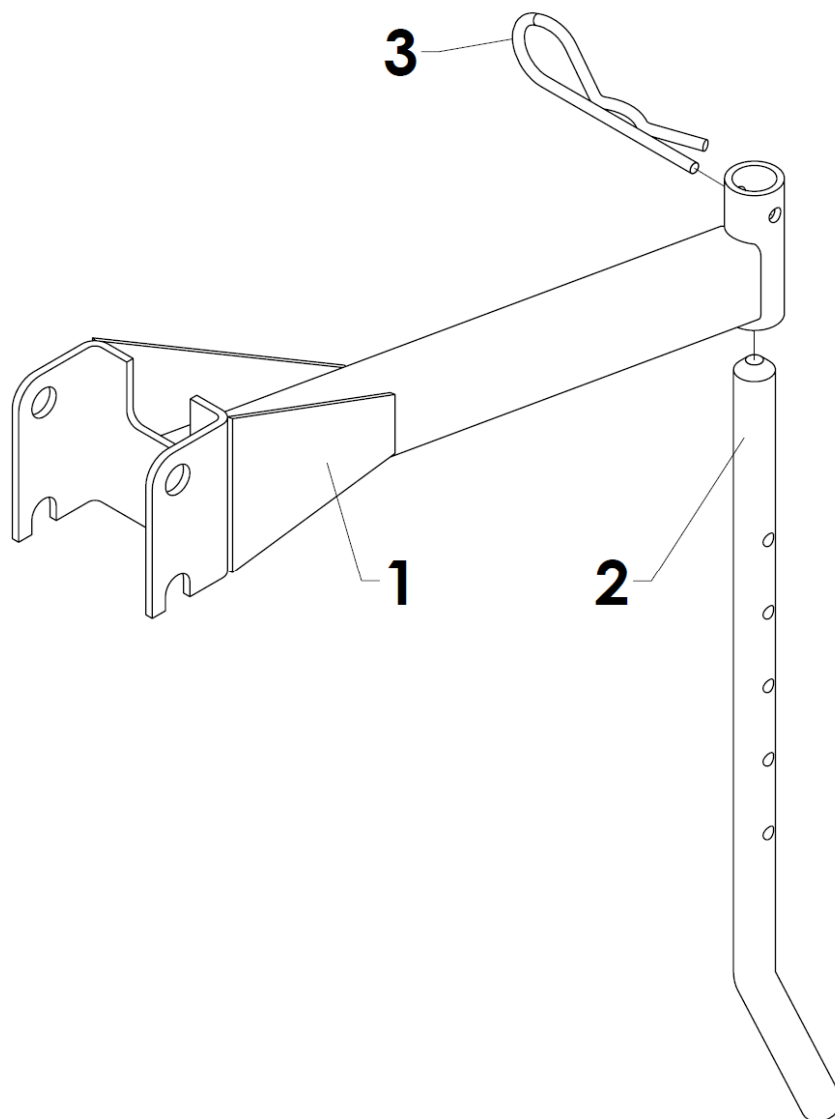

Poz.	Název	Obj. č.	Ks
1	Nosič radličky	2005000013	1
2	Radlička	3005000017	1
3	Závlačka	108501	1