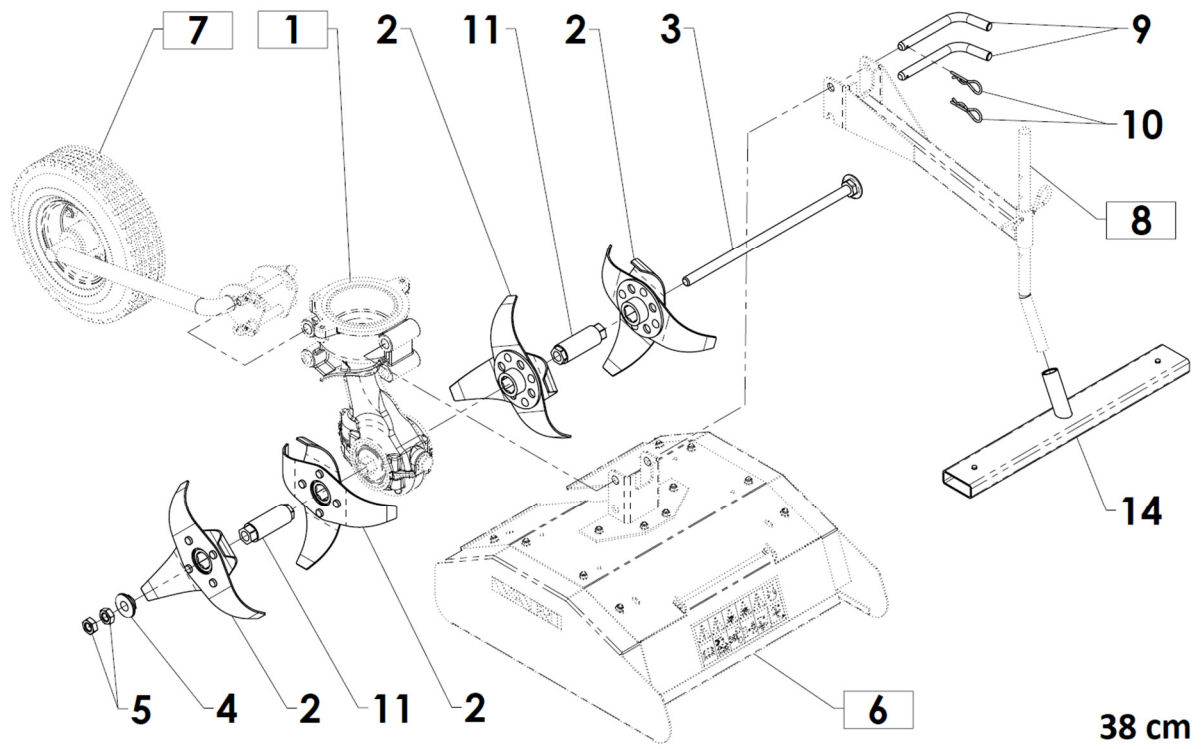

VARI®

RP-T2/S

Rotační plečka

Příslušenství k pohonným jednotkám VARI

Seznam náhradních dílů

Poz.	Název	Obj. č.	Ks
1	Převodová skříň T-2/S (<i>detaily viz strana 5</i>)	2005000006	1
2	Hvězdice normální	2005000053	4
3	Osový čep 380	2005000025	1
4	Podložka	120009	1
5	Matice M12	126508	2
6	Kryty sestava	<i>viz strana 8</i>	1
7	Kolo vodící	<i>viz strana 11</i>	1
8	Radlička úplná	<i>viz strana 12</i>	1
9	Kolík	123001	2
10	Závlačka	106524	2
11	Rozpěrka	3209526001	2
12	Hvězdice úzká	2005000052	2
13	Osový čep 150	2005000024	2
14	Startovací stojan	2005000041	1

Poz.	Název	Obj. č.	Ks
1	Skříň T-2 úplná sestava	<i>viz strana 7</i>	1
2	Šnekový hřídel	123005	1
3	Kotouč spojky	123004	1
4	Pero 4e7x4x16	126509	1
5	Ložisko 3201 (12x32x15,9)	120501	1
6	Těsnění 20x12x0,20	123015	1
7	Pojistný kroužek	123504	1
8	Podložka 31,90x24x2	123013	1
9	Těsnicí kroužek G 22-32-7	120500	1
10	Podložka 10	106530	1
11	Matice M10	111503	1
12	Těsnicí kroužek 14x18	106539	1
13	Zátka M14x1,5	106050	1
14	Kolík 8x16	170519	1
15	Ložisko 6005 (25x47x12)	129535	2
16	Pojistný kroužek 47x1,75	126504	2
17	Šnekové kolo úplné T-2	2005000005	1
18	Kroužek opěrný	3005000002	2
19	Kroužek 25x2	120508	2
20	Kroužek těsnicí GP 35-47-7	129544	2
21	Kroužek plstěný	3005000004	2
22	Prachovka	123007	2
23	Nýt	106048	2
24	Ložisko HK 1612 (16x22x12)	123503	1

Poz.	Název	Obj. č.	Ks
1	Rameno kola	2005000008	1
2	Kolo 8"x2,5-4"	51475903036	1
3	Podložka B 21	124530	1
4	Kroužek 15	184621	1
5	Kolík	123001	2
6	Závlačka	106524	2

Poz.	Název	Obj. č.	Ks
1	Nosič radličky	2005000013	1
2	Radlička	3005000017	1
3	Závlačka	108501	1