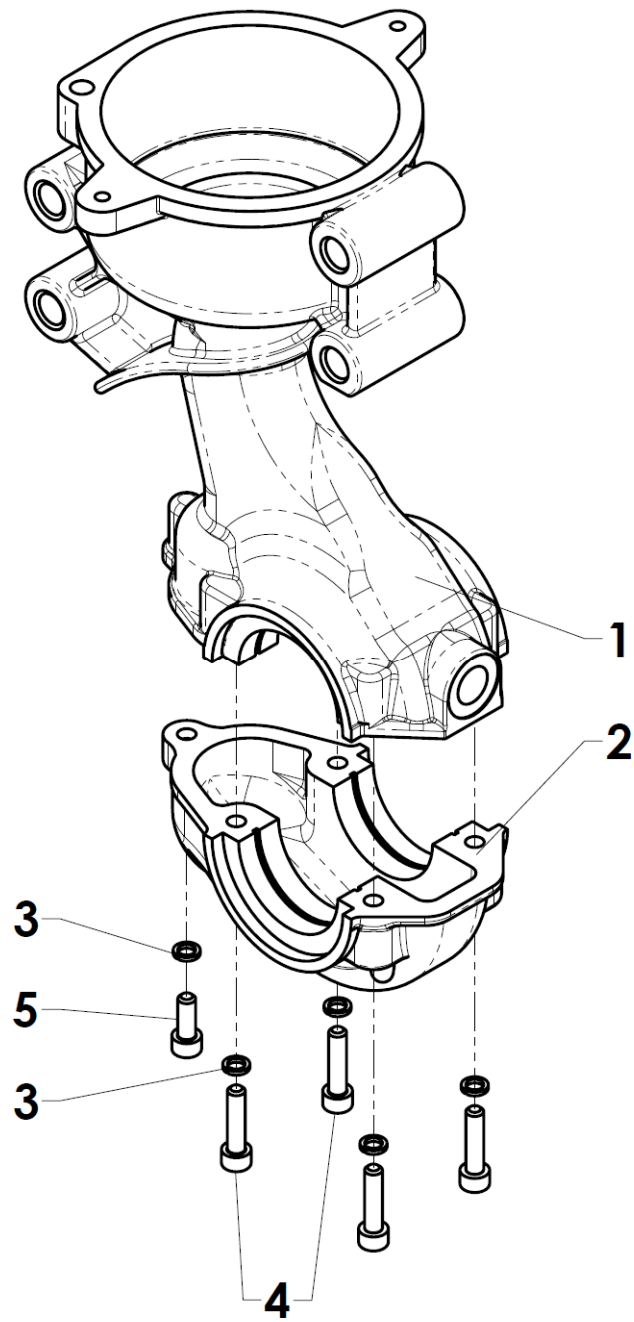

VARI®

RP-T2/S

Rotační plečka

Příslušenství k pohonným jednotkám VARI

Seznam náhradních dílů

Poz.	Název	Obj. č.	Ks
1	Převodová skříň T-2/S (<i>detaily viz strana 5</i>)	2005000006	1
2	Hvězdice normální	2005000053	4
3	Osový čep 380	2005000025	1
4	Podložka	120009	1
5	Matice M12	126508	2
6	Kryty sestava	<i>viz strana 8</i>	1
7	Kolo vodící	<i>viz strana 11</i>	1
8	Radlička úplná	<i>viz strana 12</i>	1
9	Kolík	123001	2
10	Závlačka	106524	2
11	Rozpěrka	3209526001	2
12	Hvězdice úzká	2005000052	2
13	Osový čep 150	2005000024	2
14	Startovací stojan	2005000041	1

Poz.	Název	Obj. č.	Ks
1	Skříň T-2 úplná sestava	<i>viz strana 7</i>	1
2	Šnekový hřídel	123005	1
3	Kotouč spojky	123004	1
4	Pero 4e7x4x16	126509	1
5	Ložisko 3201 (12x32x15,9)	120501	1
6	Těsnění 20x12x0,20	123015	1
7	Pojistný kroužek	123504	1
8	Podložka 31,90x24x2	123013	1
9	Těsnicí kroužek G 22-32-7	120500	1
10	Podložka 10	106530	1
11	Matice M10	111503	1
12	Těsnicí kroužek 14x18	106539	1
13	Zátka M14x1,5	106050	1
14	Kolík 8x16	170519	1
15	Ložisko 6005 (25x47x12)	129535	2
16	Pojistný kroužek 47x1,75	126504	2
17	Šnekové kolo úplné T-2	2005000005	1
18	Kroužek opěrný	3005000002	2
19	Kroužek 25x2	120508	2
20	Kroužek těsnicí GP 35-47-7	129544	2
21	Kroužek plstěný	3005000004	2
22	Prachovka	123007	2
23	Nýt	106048	2
24	Ložisko HK 1612 (16x22x12)	123503	1

Poz.	Název	Obj. č.	Ks
1	Těleso skříně	<i>nedodává se jako ND</i>	1
2	Dolní díl skříně	<i>nedodává se jako ND</i>	1
3	Podložka 6	6510920	5
4	Šroub M6x25	51309543017	4
5	Šroub M6x16	168529	1

Poz.	Název	Obj. č.	Ks
1	Držák krytu	2005000045	1
2	Bočnice levá	2005000059	1
3	Bočnice pravá	2005000060	1
4	Maticе M5	105518	12
5	Podložka B 5,3	189581	12
6	Kryt horní 32-38	2005000030	1
7	Kryt odklopný 16-22	2005000069	1
8	Kryt horní 16-22	2005000029	1
9	Kryt odklopný 32-38	2005000068	1