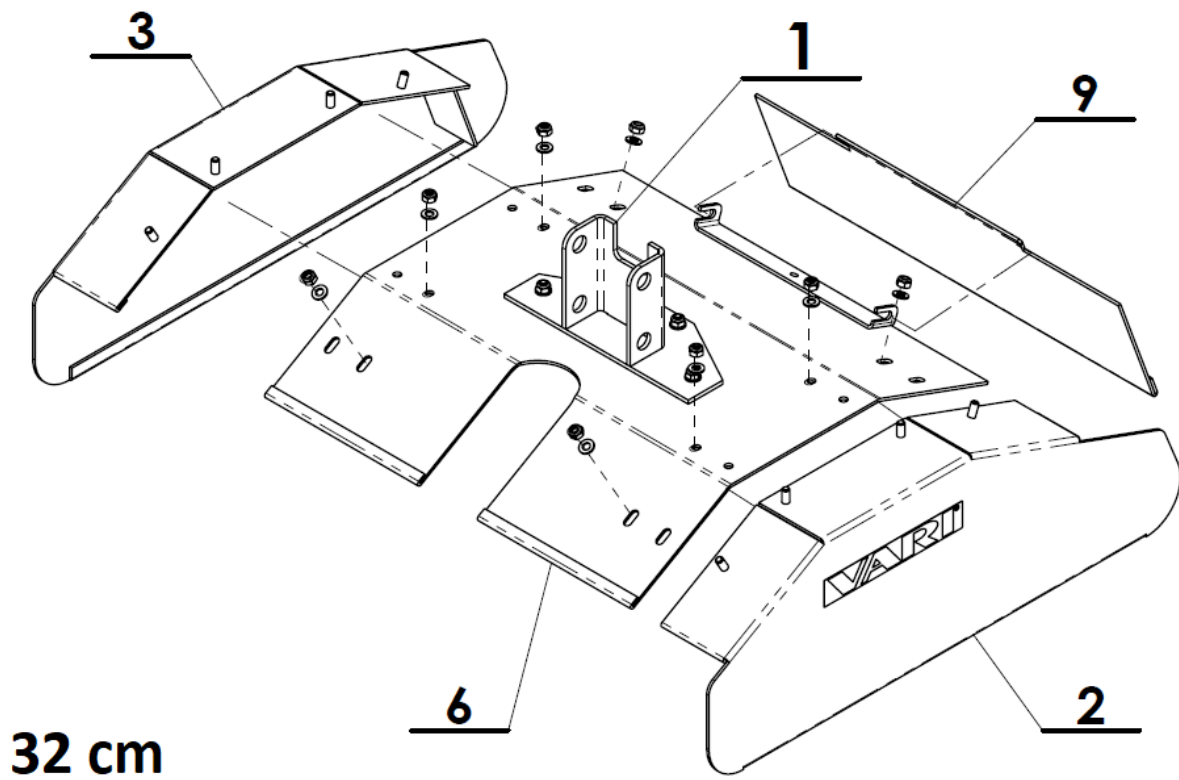

Poz.	Název	Obj. č.	Ks
1	Držák krytu	2005000045	1
2	Bočnice levá	2005000059	1
3	Bočnice pravá	2005000060	1
4	Maticе M5	105518	12
5	Podložka B 5,3	189581	12
6	Kryt horní 32-38	2005000030	1
7	Kryt odklopný 16-22	2005000069	1
8	Kryt horní 16-22	2005000029	1
9	Kryt odklopný 32-38	2005000068	1